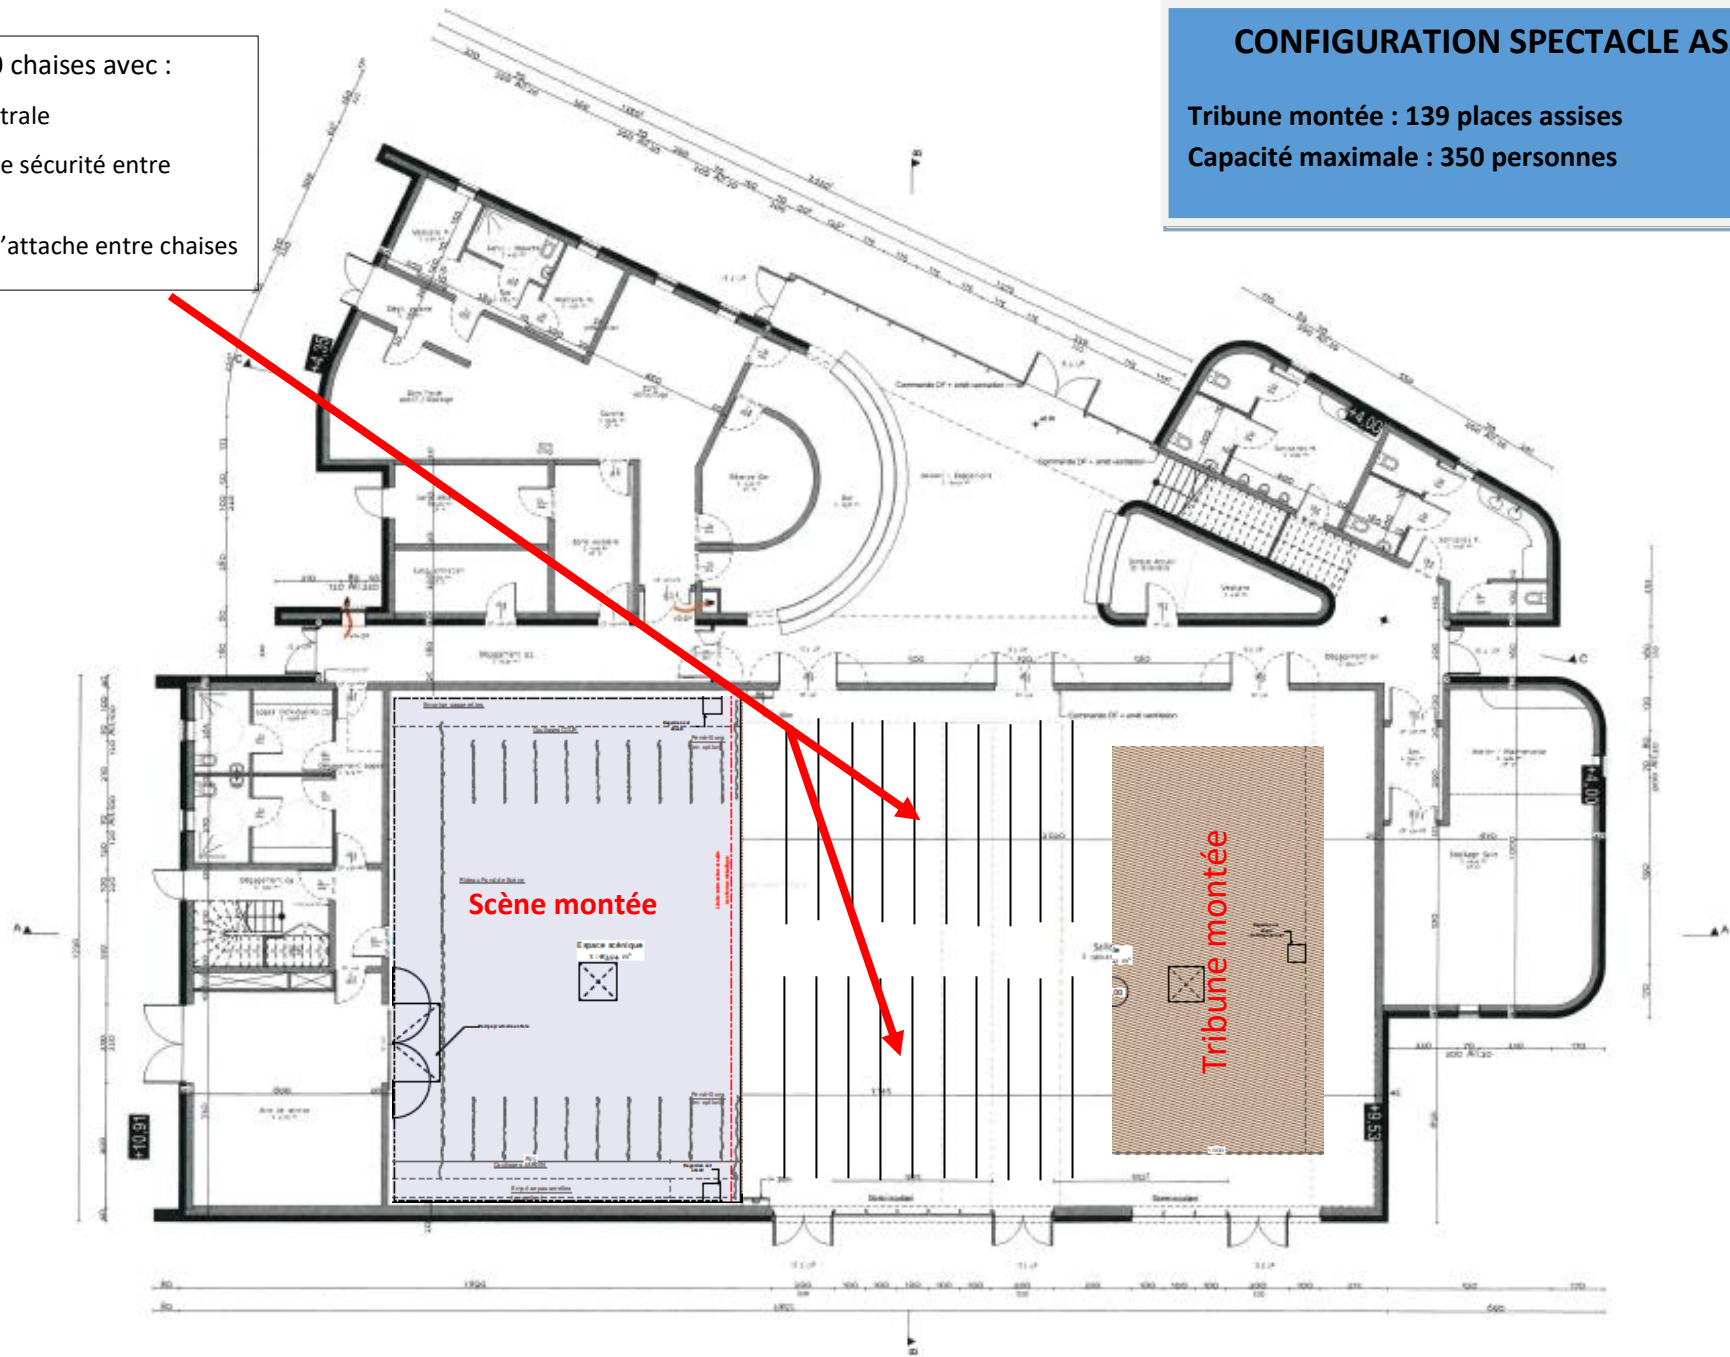

20 rangées de 10 chaises avec :

- une allée centrale
- un système de sécurité entre rangées
- un système d'attache entre chaises

CONFIGURATION SPECTACLE ASSIS

Tribune montée : 139 places assises
Capacité maximale : 350 personnes

RDC

1:200