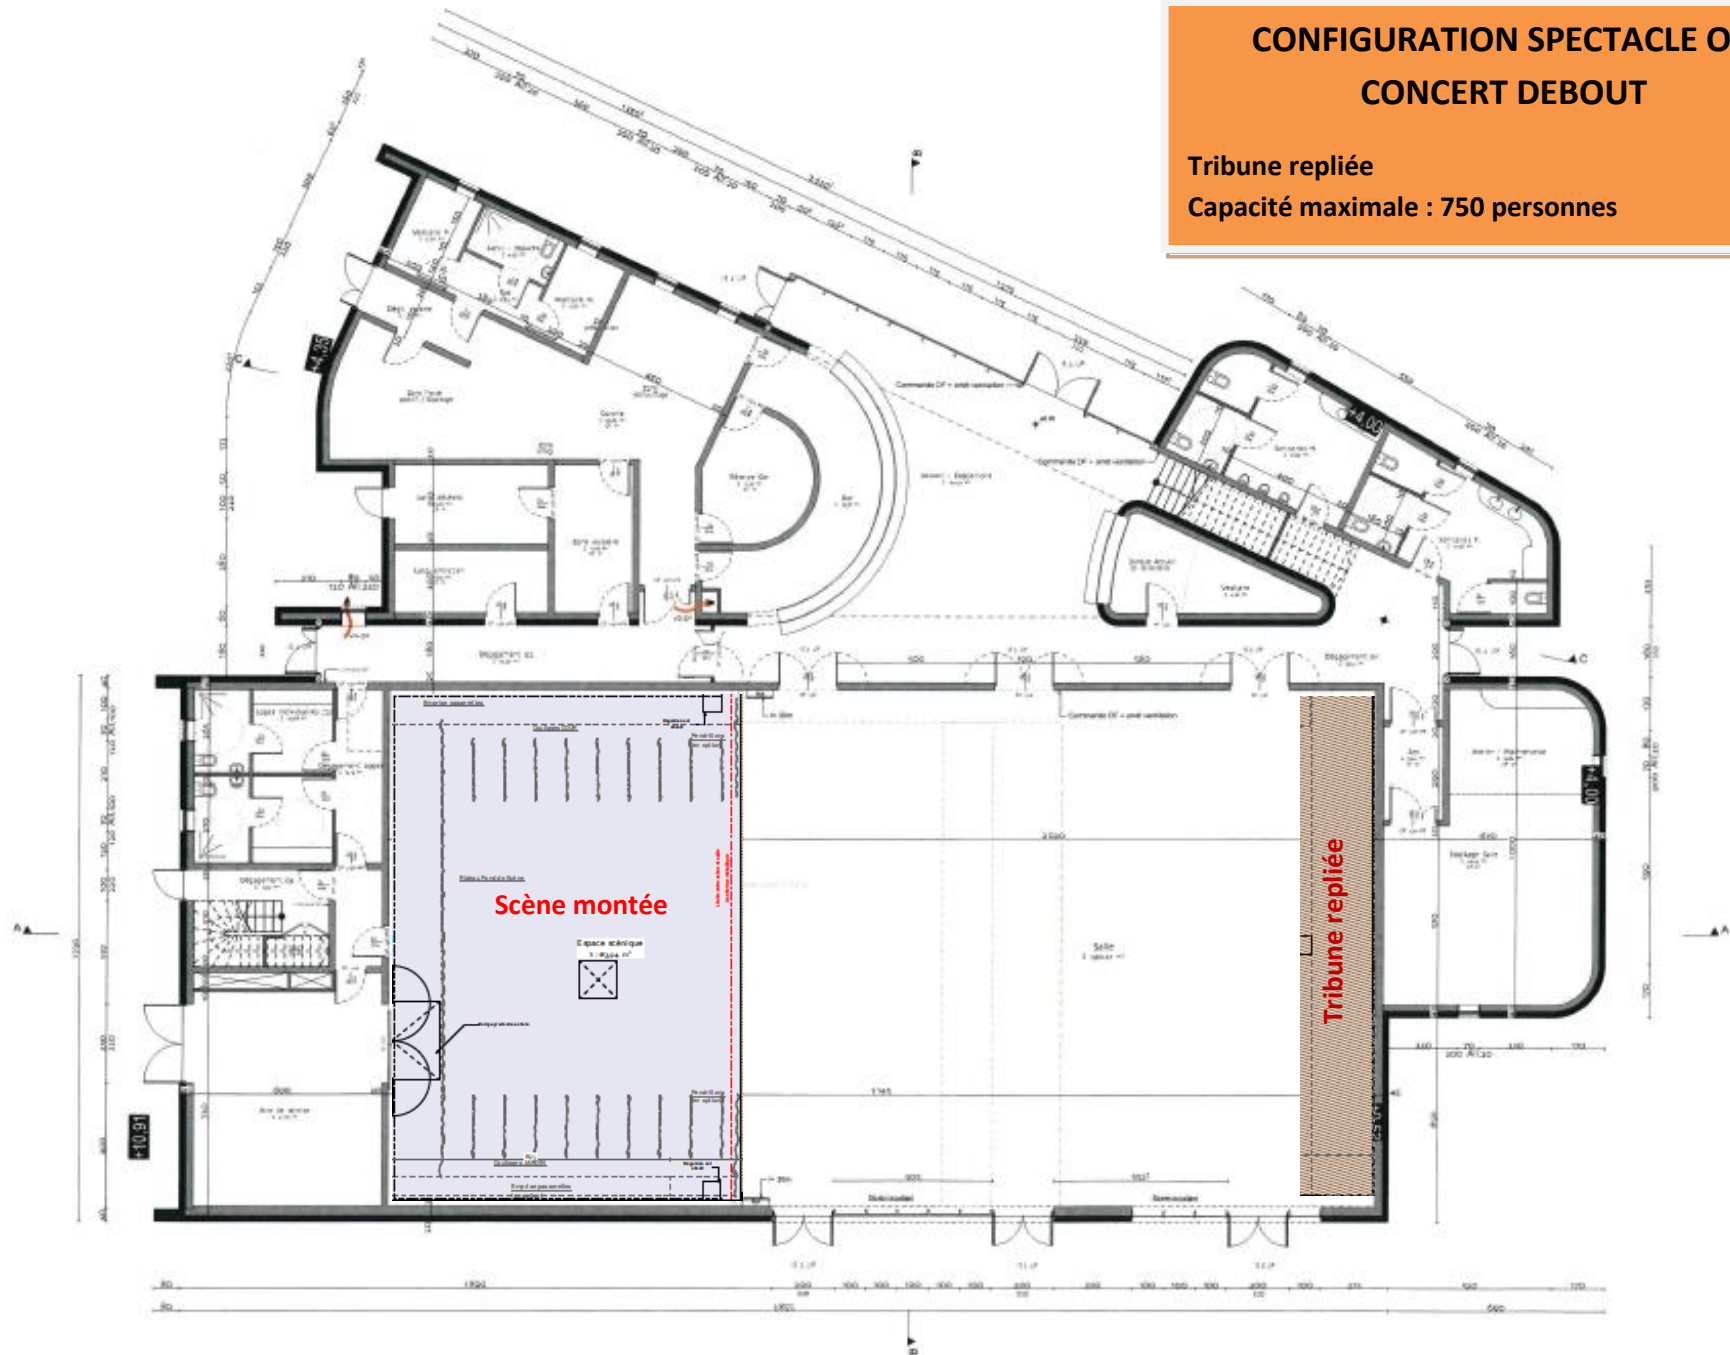

CONFIGURATION SPECTACLE OU CONCERT DEBOUT

Tribune repliée

Capacité maximale : 750 personnes

RDC

1:200